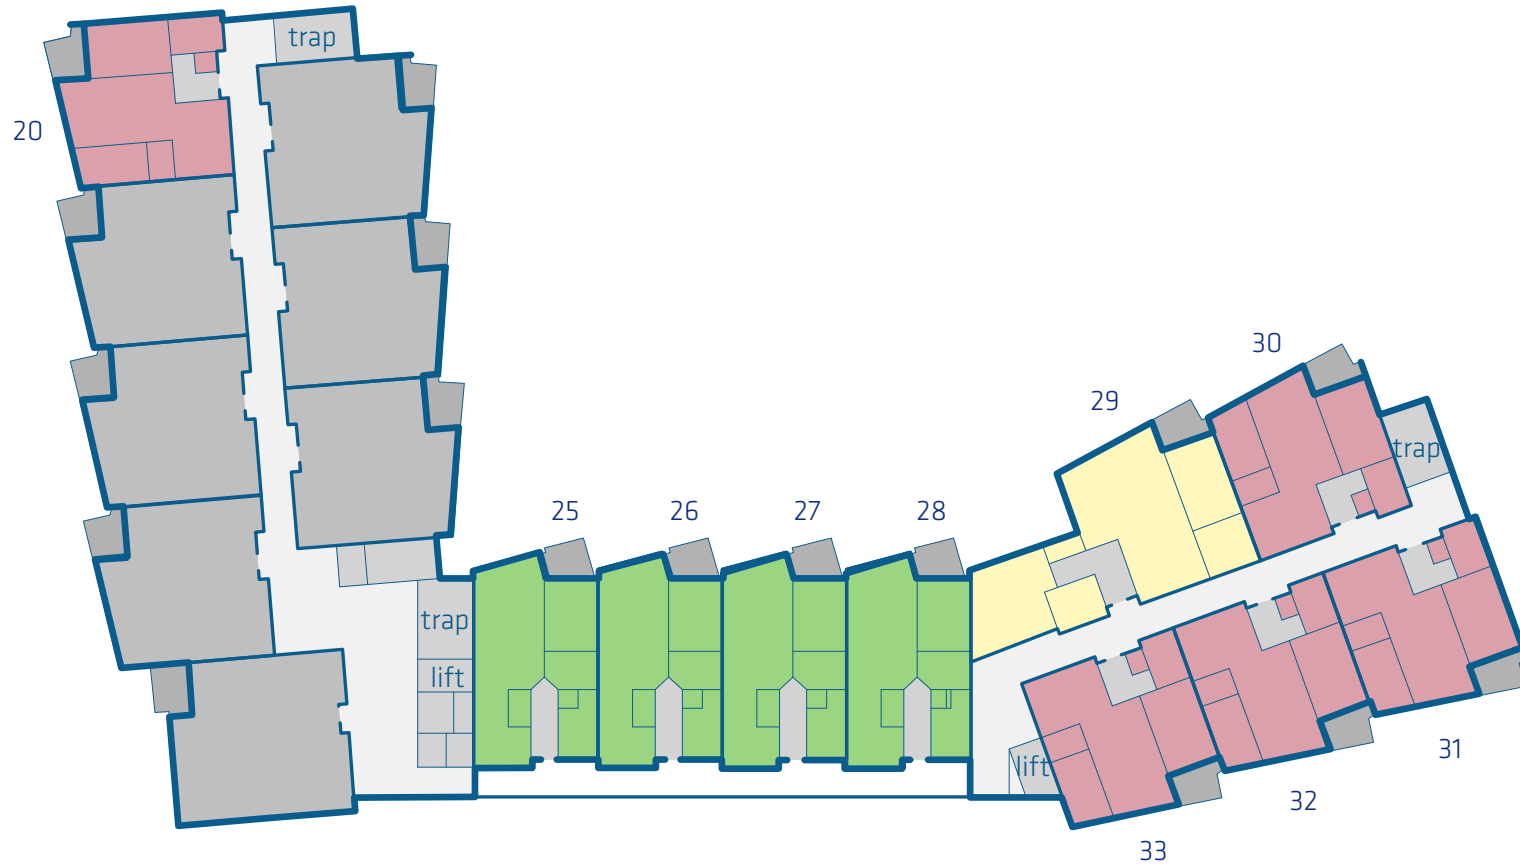

Rijperduin

Bloemendaal

Begane grond

- type A | 3-kamer
- type B | 3-kamer
- type C | 3-kamer
- type D | 3-kamer
- koopappartement

Rijperduin

Bloemendaal

1e Verdieping

- type A | 3-kamer
- type B | 3-kamer
- type C | 3-kamer
- type D | 3-kamer
- koopappartement

Rijperduin

Bloemendaal

2e Verdieping

- type A | 3-kamer
- type B | 3-kamer
- type C | 3-kamer
- type D | 3-kamer
- koopappartement

Rijperduin

Bloemendaal

3e Verdieping

- type A | 3-kamer
- type B | 3-kamer
- type C | 3-kamer
- type D | 3-kamer
- koopappartement

Rijperduin

Bloemendaal

4e verdieping

koopappartement

Type A

Type B

Type C

Type D