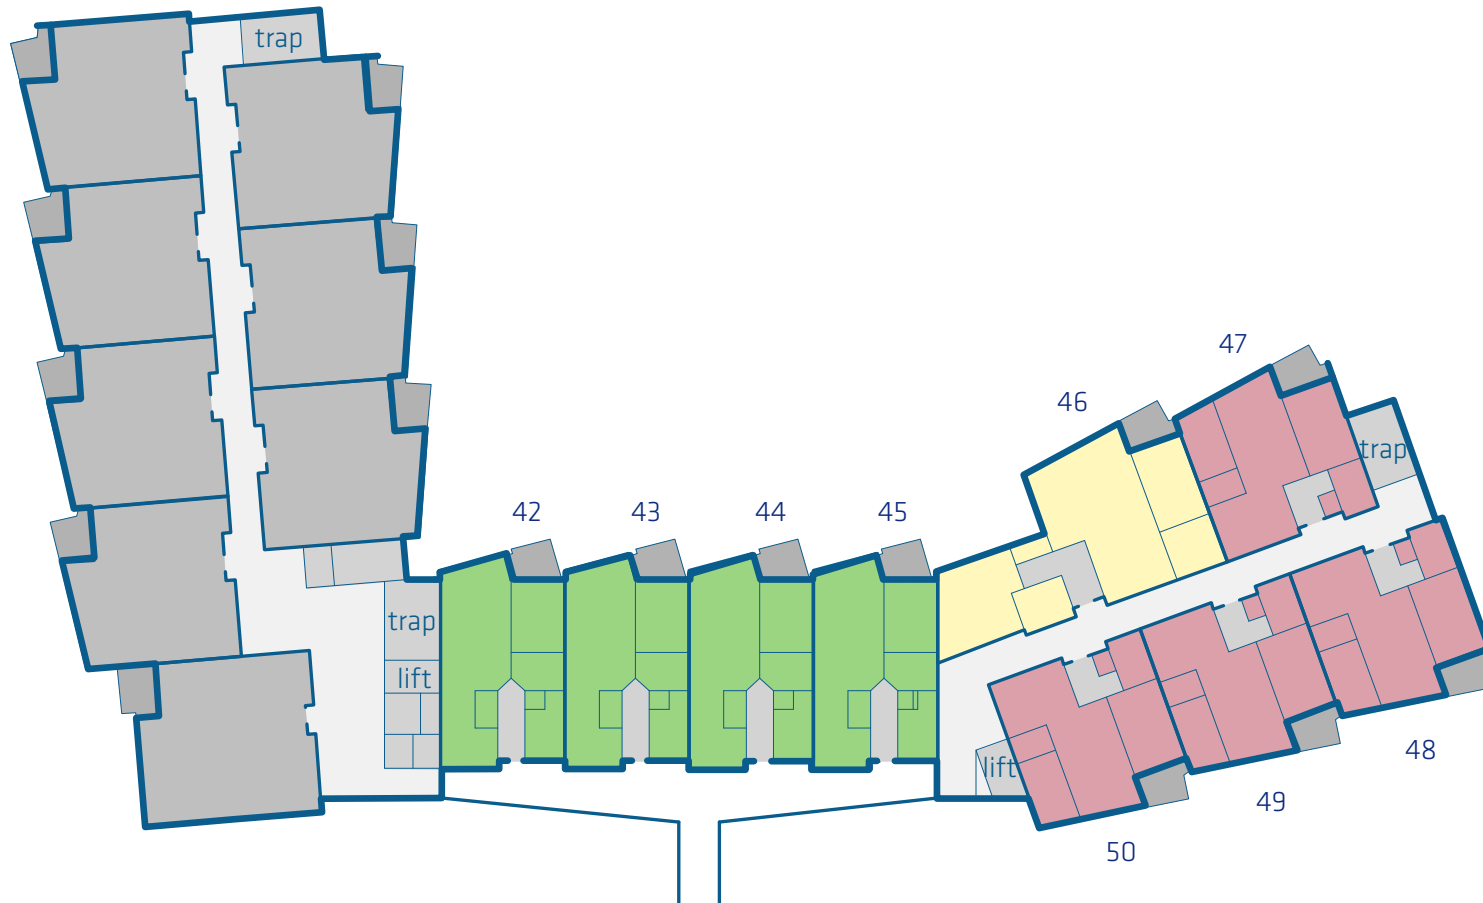

Rijperduin

Bloemendaal

Begane grond

- type A | 3-kamer
- type B | 3-kamer
- type C | 3-kamer
- type D | 3-kamer
- koopappartement

Rijperduin

Bloemendaal

1e Verdieping

- type A | 3-kamer
- type B | 3-kamer
- type C | 3-kamer
- type D | 3-kamer
- koopappartement

Rijperduin

Bloemendaal

2e Verdieping

- type A | 3-kamer
- type B | 3-kamer
- type C | 3-kamer
- type D | 3-kamer
- koopappartement

Rijperduin

Bloemendaal

3e Verdieping

- type A | 3-kamer
- type B | 3-kamer
- type C | 3-kamer
- type D | 3-kamer
- koopappartement

Rijperduin

Bloemendaal

4e verdieping

koopappartement

Type A

Type B

Type C

Type D