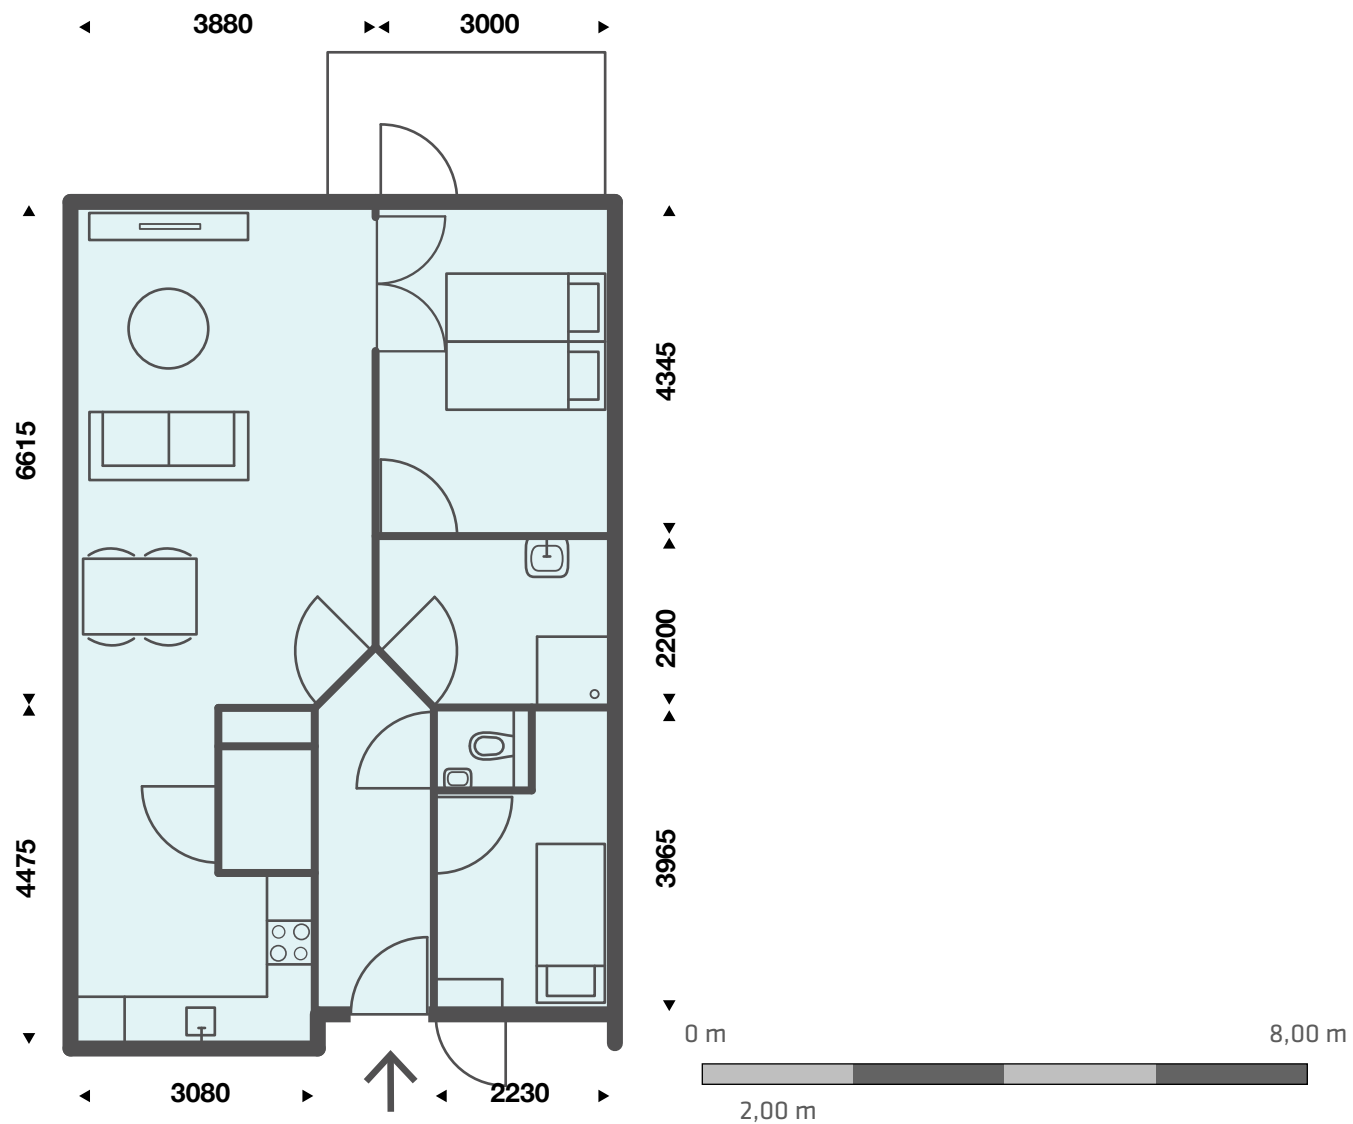

Rijperduin

Bloemendaal

Begane grond

- type A | 3-kamer
- type B | 3-kamer
- type C | 3-kamer
- type D | 3-kamer
- koopappartement

Rijperduin

Bloemendaal

1e Verdieping

- type A | 3-kamer
- type B | 3-kamer
- type C | 3-kamer
- type D | 3-kamer
- koopappartement

Rijperduin

Bloemendaal

2e Verdieping

- type A | 3-kamer
- type B | 3-kamer
- type C | 3-kamer
- type D | 3-kamer
- koopappartement

Rijperduin

Bloemendaal

3e Verdieping

- type A | 3-kamer
- type B | 3-kamer
- type C | 3-kamer
- type D | 3-kamer
- koopappartement

Rijperduin

Bloemendaal

4e verdieping

koopappartement

Type A

Type B

Type C

Type D